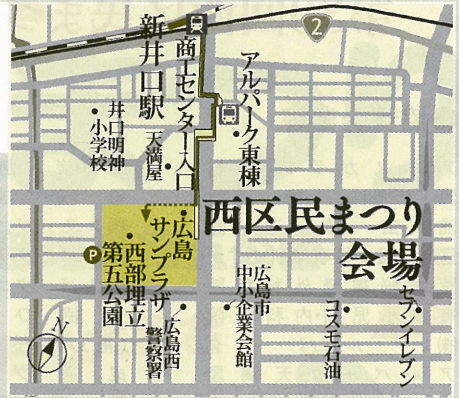

D

西部埋立第五公園

ふれあい

西区内で活躍する
ステージショーなど、

10:15～14:15

アンジュヴィオレ選
奏などステージショ

- 交通アクセス**
- 電車をご利用の場合**
JR 新井口駅、広電(宮島線) 商工センター入口から徒歩 9 分
 - バスをご利用の場合**
アルパークバスセンターから徒歩 6 分

西区民まつり会場
広島サンプラザ・西部埋立第五公園
広島市西区商工センター三丁目 1-1

E
map
円形広場
コミ協・児童館こどもまつり
10:00 ~ 15:00 (受付は 14:30 まで)
創作コーナー・あそびコーナー

G
map
テニスコート
カープ広場
カープ選手のサイン会、グッズの販売など
10:00 ~ 14:40
カープ選手応援コーナー
アンジュヴィオレコーナー
ニュースポーツ体験コーナー (予定)
パットパットゴルフコーナー (予定)

F
map
芝生広場 **こども広場**
10:00 ~ 14:30
縁日コーナー
① 11:00 ~ ② 13:00 ~
紙芝居

J
map
ホール
イベントコーナー
大きな絵 (保育園・幼稚園児制作) の展示や、パフォーマンスをお楽しみください
9:20 ~ 15:00 大きな絵の展示
10:00 ~ 14:00 似顔絵コーナー <有料>
11:40 ~ 書道パフォーマンス
ノートルダム清心中・高等学校書道部
11:30 ~ 14:30 子ども神楽衣装試着コーナー

H
map
サブホール
カープ子どもランド
カープ坊やが待ってるよ!
10:00 ~ 14:00
ふあふあ