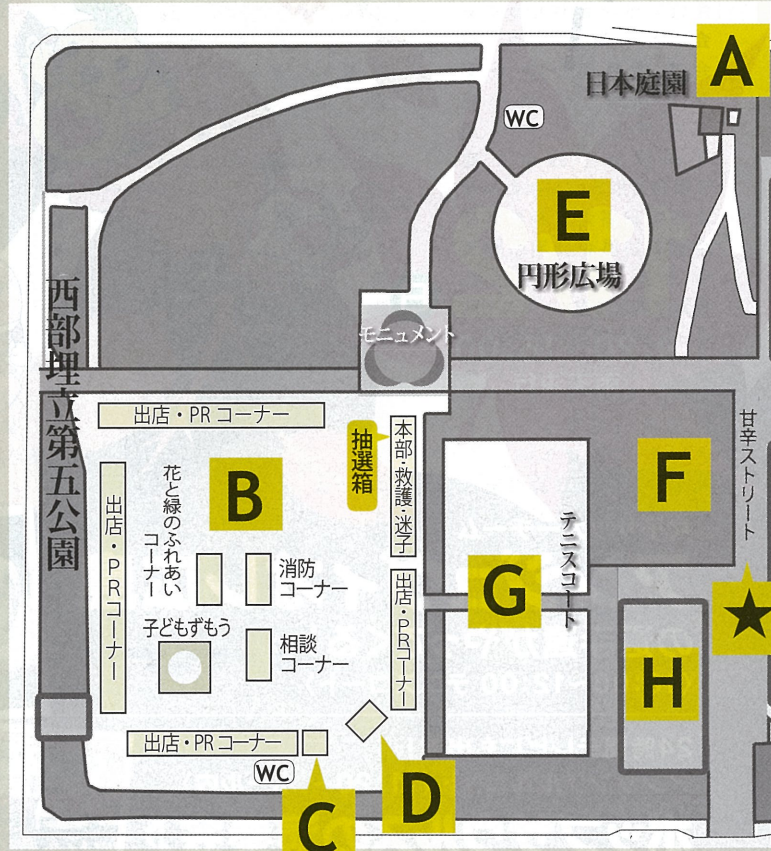

30th

西区民まつり会場案内

map

第30回特別企画
ホール横通路

あまから
甘辛ストリート

10:00～15:00

甘党 ● スイーツ × 辛党 ● 広島牛・日本酒・地元産品

「うまい」西区&広島が大集合。和洋菓子、広島の和牛ステーキ、日本酒の飲み比べ、ワイン、草津のかまぼこなど。ぜひご堪能ください。

map

A

日本庭園

お茶の広場

10:00～14:30

鈴峯女子中・高等学校茶道部
協賛・平安堂梅坪

map

B

西部埋立第五公園

ふれあい広場

食べて、遊んで、ふれあおう！
飲食、物販、PRコーナーに42ブース
が出店します。

10:00～15:00

出店・PRコーナー

飲食店、食品・雑貨の販売、
健康相談、移動販売車コーナー、
白バイ展示、防犯クイズなど

10:00～15:00

消防コーナー

消防車、ミニ消防車

10:00～15:00

相談コーナー

健康、不動産相談など

10:00～15:00

花と緑のふれあいコーナー

花の展示・販売など

10:00～

子どもずもう

11:45～

庚午俵みこし

12:00～

パレード

古田中学校吹奏楽部

広島市消防音楽隊

<アルパークからふれあいステージまで>

map

C

西部埋立第五公園

スピードくじ

10:00～

空くじなしの100円スピードくじ。品切れ
まで行きます。何が当たるかは、お楽しみ！

map

D

西部埋立第五公園

ふれあい

西区内で活躍する
ステージショーなど、

10:15～14:15

アンジュヴィオレ選
奏などステージショ